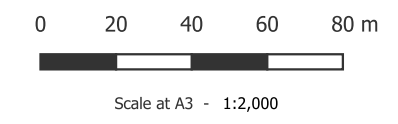

Map 1C Busselton CBD South